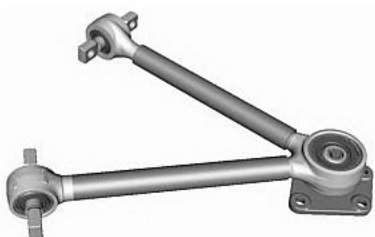

TIRANTES Y KITS DE REPARACIÓN DE TIRANTE

Ref Original	Kit vertice	Kits puntas	L-longitud	Ref.Buruaga
0080521	510.0148	0698724	608 mm	510.0400
1617096 1361651	590.0350	1376729	608 mm	510.0402
1617096 1793875 1817808	510.0091		609 mm	510.0403

Ref Original	Ø ext.	Entre taladr Ø taladro	Ref.Buruaga
0689749	85	130/19 Esp-30 mm	510.0130
0691703	85	152/21 Esp-24 mm	510.0135
0513757 0691709	85	130/21 Esp-30 mm	510.0114
0696321	95	152/23 Esp-35 mm	590.0380
0689748	75	115/17 Esp-24 mm	510.0143
0067354	75	130/19 Esp-24 mm	510.0117
137 6729	75	152*23 Esp.-24mm	590.0370

Ref Original	Ø ext. bola		Ref.Buruaga
0696320	80		510.0127
0691704	65		510.0148
1376730	65		590.0350
1398368	65		590.0360

Ref Original	Medidas		Ref.Buruaga
1445656	108*68		510.0091

Ref Original	Medidas		Ref.Buruaga
0693778			510.0090
1271124			510.0145