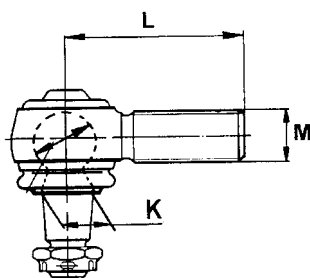

<u>Ref. DAF</u>	<u>medidas</u>	<u>Ref. Buruaga</u>
1286343 1353396	L 1700 mm K-26	590.2050
Barra mando / Rotula recambio derecha 380.0810		
DAF 85CF / XF95 / 75CF		
<u>Ref. DAF</u>	<u>medidas</u>	<u>Ref. Buruaga</u>
1353391 1270853	L 1698 mm /K-26/Ø40	590.2055
Barra mando / Rotula recambio derecha 380.0810		
DAF XF105/XF95 /95XF/CF75/CF85/65CF/75CF/LF55		

Ref Original	K-Ø cono	M-metrica	L-longitud	Ref.Buruaga
1618048 1603789	30Ø	30*1,5 Derecha	125 mm	380.0400
1611088 1228115	30Ø	30*1,5 Izquierda	125 mm	380.0410
1603789 1257890	30Ø	30*1,5 Derecha	135 mm	380.0580
	30Ø	30*1,5 Izquierda	135 mm	380.0590
1534759 1488890	30Ø	30*1,5 Izquierda	143 mm	380.0820
1331925 1326896	26Ø	30*1,5 Derecha	115 mm	380.0412
1319838 1338714	26Ø	30*1,5 Izquierda	115 mm	380.0414
1333135 1228114	22Ø	28*1,5 Derecha	105 mm	380.0420
0110196 1373137	22Ø	28*1,5 Izquierda	105 mm	380.0430
1401942	22Ø	30*1,5 derecha	107 mm	380.0370
0386930	12Ø	14*1,5 Derecha	85 mm	380.0434